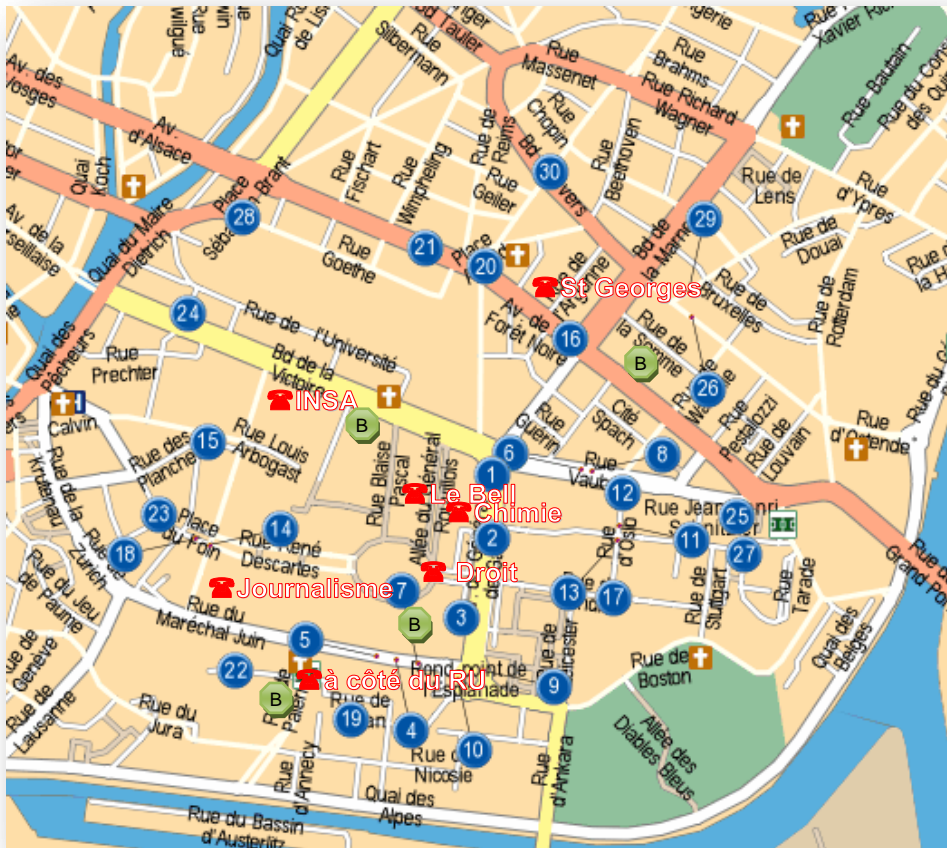

# Les points de chargement Moneo à proximité

 Cabines téléphoniques dans les halls de l'UFR Droit, de Chimie, de l'Institut Le Bell, de l'INSA, de la Faculté de Journalisme, de l'Ensemble St Georges (niveau -1) et à côté du RU Paul Appell.