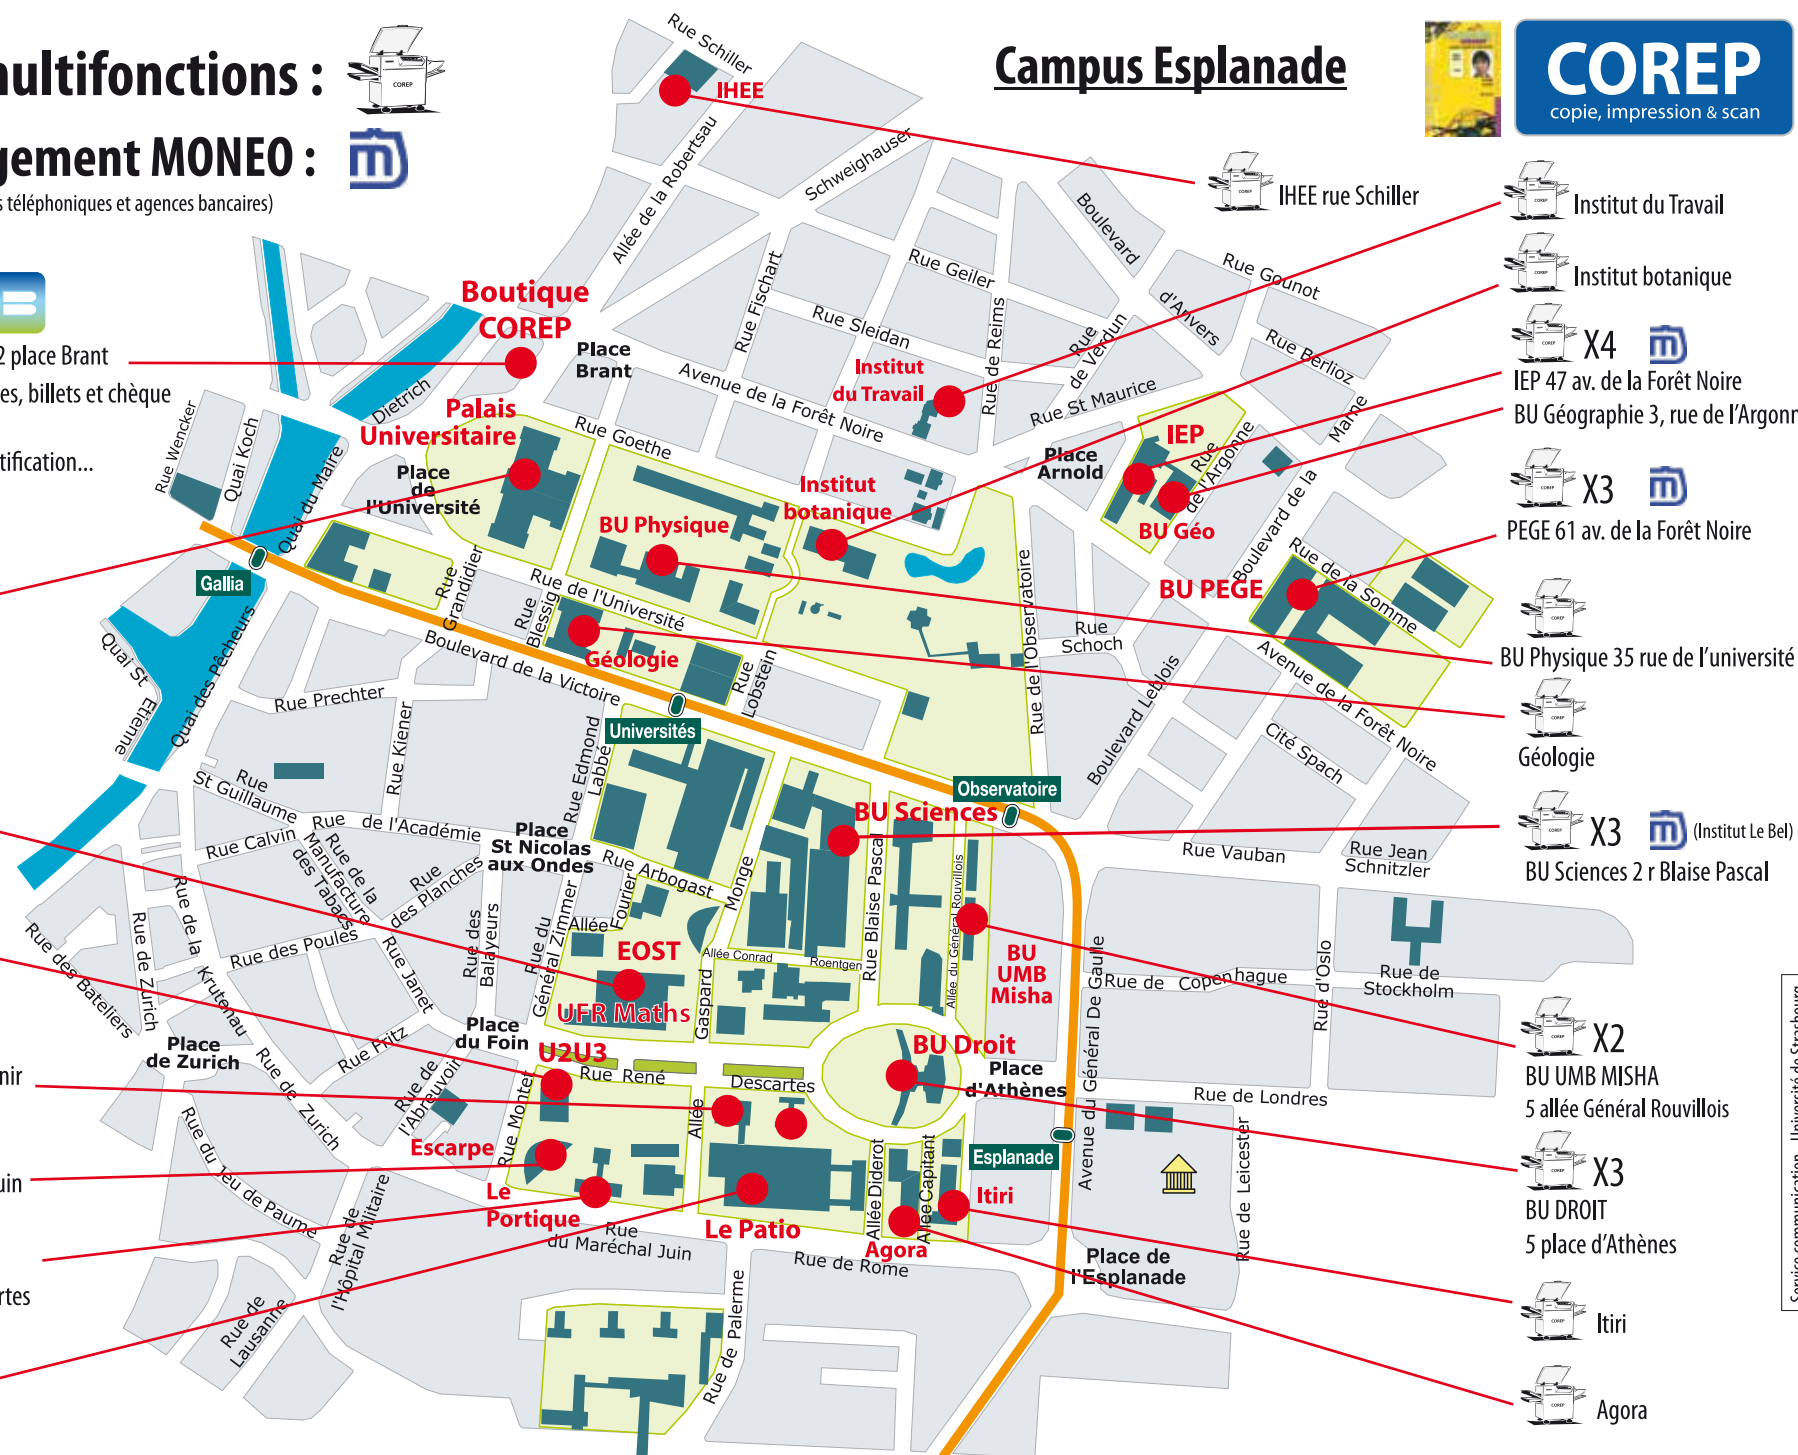

Copieurs multifonctions :

Points chargement MONEO :

(autres points Moneo : cabines téléphoniques et agences bancaires)

COREP Copie & impression 2 place Brant

Achat crédit copie : CB, pièces, billets et chèque

Escarpe 11 rue du Mchal Juin

LE PORTIQUE 14 rue Descartes

Le Patio 22 rue Descartes

Campus Esplanade

- Institut du Travail
- Institut botanique
- X4 IEP 47 av. de la Forêt Noire
- BU Géographie 3, rue de l'Argonne
- X3 PEGE 61 av. de la Forêt Noire
- BU Physique 35 rue de l'université
- Géologie
- X3 (Institut Le Bel) BU Sciences 2 r Blaise Pascal
- X2 BU UMB MISHA 5 allée Général Rouvillois
- X3 BU DROIT 5 place d'Athènes
- Itiri
- Agora

Service communication - Université de Strasbourg

Copieurs multifonctions

Copie, impression, impression directe USB et scan

X50

50 copieurs multifonctions disponibles également sur le campus de l'Esplanade

X2

Bât. ECPM 22 rue Becquerel

BU recherche 23 rue du Loess

Campus de Cronenbourg

Paiement avec carte PassCampus : **Monéo** (0,06€) ou **Crédit Copie** (tarif dégressif -> 0,036€) disponible sur l'E.N.T de l'Uds