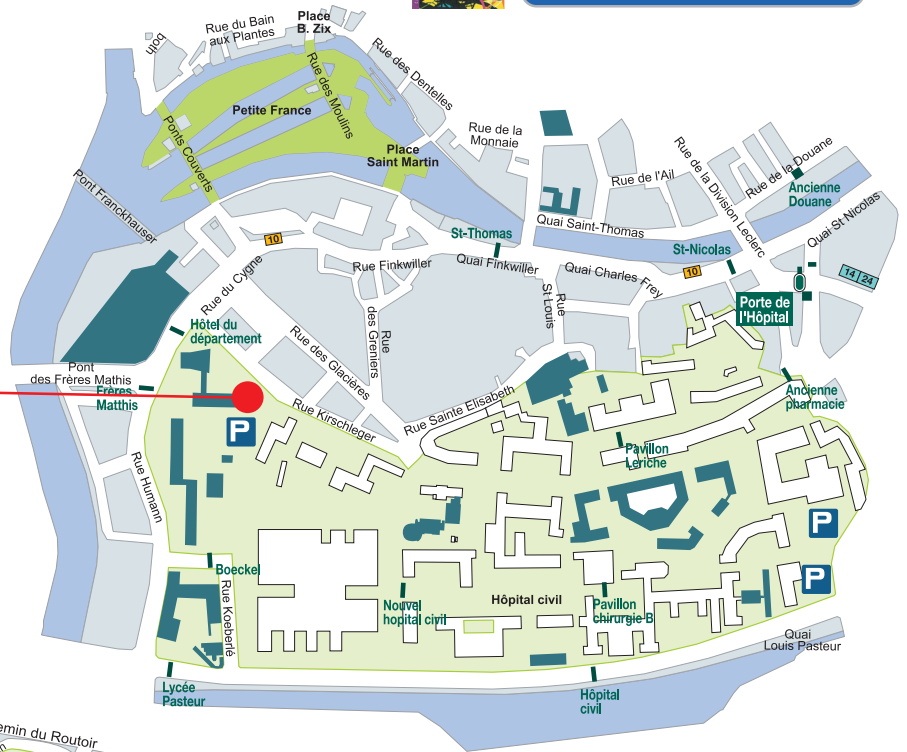

Copieurs multifonctions

Copie, impression, impression directe USB et scan

X50

50 copieurs multifonctions disponibles également sur le campus de l'Esplanade

Campus de Médecine

X2

BU Medecine 4 rue Kirschleger

Campus Illkirch

BU Pharmacie

X2

Parc Innovation Bd Brant

Service communication - Université de Strasbourg

X2

Bât. ECPM 22 rue Becquerel

BU recherche 23 rue du Loess